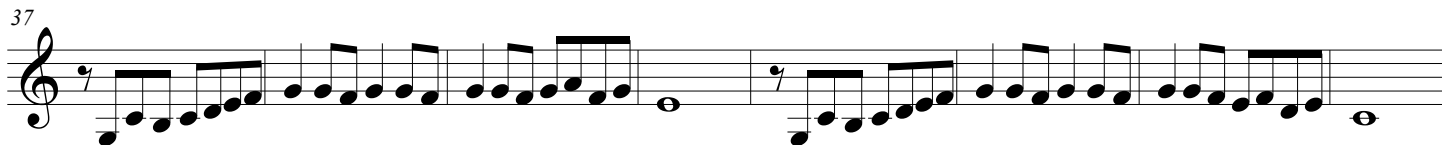

# 頌讚伴隨舞

曲：Never On Sunday

詞、改編：鄭澤輝博士

Tempo=135 Key: C Major

Soprano

[Cmaj Flute] 5 6 7 i. z i 2 i 7. 6 z i 7 6. 5 6 7 5 i.

晨霧伴我每天起早 一起操身體好 身心安康走天路

斜陽陪我翩翩起舞 心志高體格好 恩主伴我行路途

晨霧伴我每天起早 一起操身體好 身心安康走天路

斜陽陪我翩翩起舞 心志高體格好 恩主伴我行路途

雲霞勁舞 伴我走正路 頌讚主創造 勁舞輕快步

常常代禱 為主走窄路 無懼世俗途 頌讚伴隨舞

5 1 7 1 2 3 4 5 5 4 5 5 4 5 5 4 5 6 4 5 3.  
 5 1 7 1 2 3 4 5 5 4 5 5 4 5 5 4 3 4 2 3 1.

雲霞勁舞 伴我走正路 頌讚主創造 勁舞輕快步