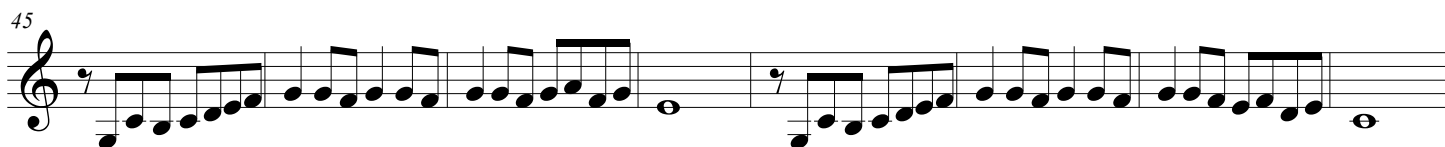

# 頌讚伴隨舞

曲：Never On Sunday

詞、改編：鄭澤輝博士

Tempo=135 Key: C Major

Soprano

[Cmaj Flute] 5 6 7 i. z i 2 i 7. 6 z i 7 6. 5 6 7 5 i.

晨霧伴我每天起早 一起操身體好 身心安康走天路

斜陽陪我翩翩起舞 心志高體格好 恩主伴我行路途

晨霧伴我每天起早 一起操身體好 身心安康走天路

斜陽陪我翩翩起舞 心志高體格好 恩主伴我行路途

雲霞勁舞 伴我走正路 頌讚主創造 勁舞輕快步

常常代禱 為主走窄路 無懼世俗途 頌讚伴隨舞

5 1 7 1 2 3 4 5 5 4 5 5 4 5 5 4 5 6 4 5 3.  
 5 1 7 1 2 3 4 5 5 4 5 5 4 5 5 4 3 4 2 3 1.

雲霞勁舞 伴我走正路 頌讚主創造 勁舞輕快步